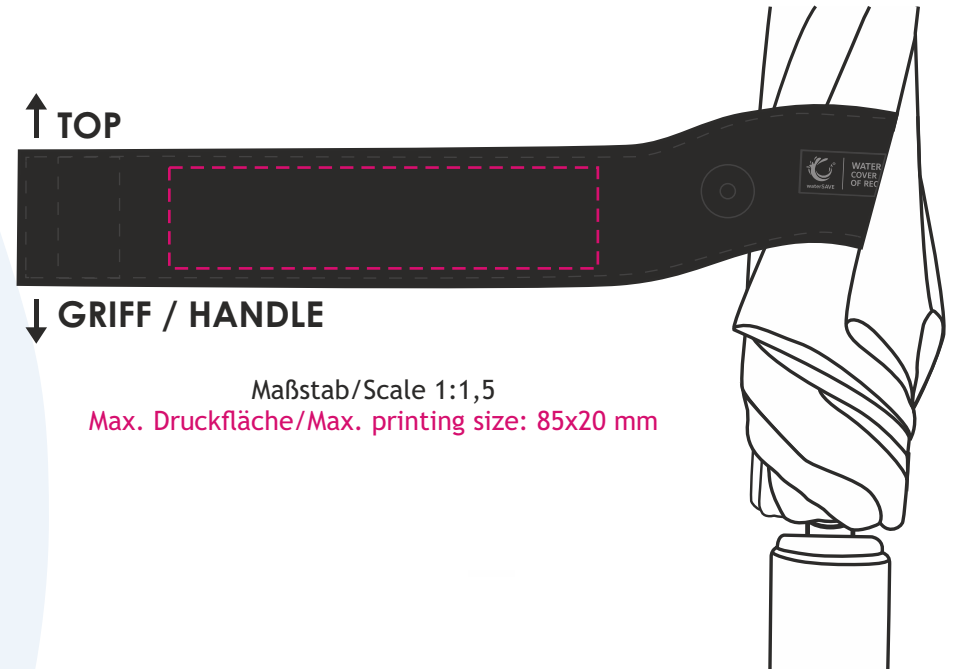

Art. 5875 wS - Schließband/Closing strap

Kom./Com.: XXX
Auftrag/Order: XXX
Version: 1 - Datum - Kürzel
Menge/Quantity: Stück/pcs

Bezugsfarbe/Cover colour: schwarz wS / black wS

Druckfarben/Printing colours:

1.

Veredelung/Printing:

Druckgröße/Printing size: mm
Position: mittig zwischen den Druckknöpfen; lesbar, wenn der Griff unten ist /
Print fits between push buttons parts; readable, when handle at bottom

Hinweis/Note:

Lagerware: Auf dem Schließband können wir nur 1-farbig ohne Unterlegung drucken. Beim Druck ohne Unterlegung kann es zu Farbabweichungen / geringerer Farbbrillanz kommen. Die Druckfarben silber, schwarz und gold sind davon nicht betroffen. /
Stock items: We can only print 1 colour without underlay on the closing band. With colour deviations / lower colour brilliance may occur when printing without underlay. The print colours silver, black and gold are not affected.